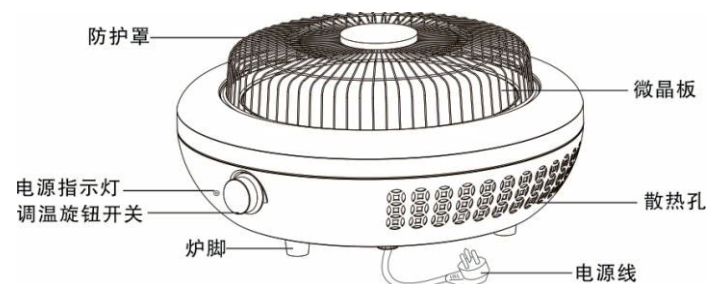

产品结构示意图

操作说明

1. 一、打开包装取出产品,装上防护罩,方可将插头插入电源插座。
2. 二、顺时针转动调温旋钮开关,即可使用。
3. 三、停止使用时应先关闭旋钮开关,再拔掉电源插头。

安全注意事项

- 1、使用前请先确认电压符合220V~50Hz本机规格并带有可靠接地的电源插座。建议不与其他大功率电器共用一个电源插座,并不得直接置于电源插座下面。
- 2、本机器的防护罩是用于防止直接接触发热元件的,使用时,防护罩必须安装在位。

-1-

- 3、**警示!** 本机器使用前应检查确认旋钮开关处于关闭状态,方可将插头插入电源插座开始使用。使用时请将本机放置在干燥并平稳的地方。
- 4、**禁止覆盖!** 为避免过热,禁止覆盖加热器。
- 5、因为机器被覆盖或不正确的放置会引起火灾危险,故不得利用带有可自动接通电源的程序器、定时器或其它装置来使用本机器。
- 6、严禁在存放易燃易爆物品的房间内使用!
- 7、防护罩对儿童和残疾人没有提供全面的保护。发热区域高温,请勿触摸!
- 8、请勿在靠近窗帘处使用。不要用水喷淋、冲洗取暖器,也不要将取暖器放置在浴缸、游泳池或潮湿、易溅上水的地方使用。
- 9、清洁及维修前,必须将插头从电源插座中拔出。
- 10、请勿损坏电源线,不要让机体压住电源线或人为踩踏电源线。切勿以拉扯电源线的方法拔出电源插头,一定要握住插头,从插座中直接拔出。
- 11、如果电源线损坏,为了避免危险,必须由厂家或指定的维修点或类似部门的专业人员进行更换。
- 12、机器表面严禁使用硬质物质敲打或冲击,防止微晶玻璃板破裂。当发热微晶玻璃板出现破损时请勿使用。
- 13、禁止在无人看管的情况下使用,避免引发事故。

建议: 为保证健康并延长产品使用寿命,请避免使用铝制炊具。

技术参数

规格型号	□SYHW-JNNB34-2	□SYHW-JNNB34-3	
额定电压	220V~	额定频率	50Hz
额定功率	1600W		

保修证

产品名称	电子调温取暖器 (暖家宝)			保修期	从购买之日起1年内
型号				姓名	
出厂编号				住址	
销售处	购买日期	年	月	电话	
	购买商场			备注	
	电话				

-2-